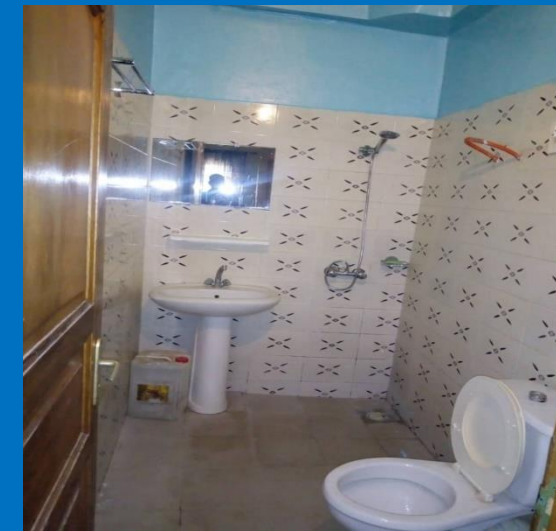

LOGEMENT

APPARTEMENT AVEC DEUX CHAMBRES SALON

Detail de L'Appartement

Inclus: L'eau, Poubelle, Climatisation, Douche et Toilette, Cuisine, TV

SITUE A ALAJO

PRIX: 260.000 CFA Par Mois

NB: Chaque étudiant(e) pais 30.000 CFA pour l'installation

UNE PERSONNE DANS LA CHAMBRE AVEC LA CLIMATISATION

Detail de la Chambre

Inclus: L'eau, Poubelle, Climatisation, Douche et Toilette, Cuisine, TV

SITUE A KOTOBABI

PRIX: 130.000 CFA Par Mois

NB: Chaque étudiant(e) pais 30.000 CFA pour l'installation